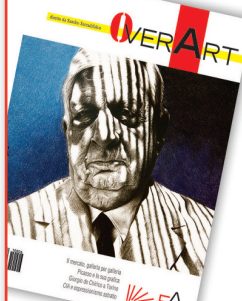

EA
editore

Tutti a casa
collettiva al femminile