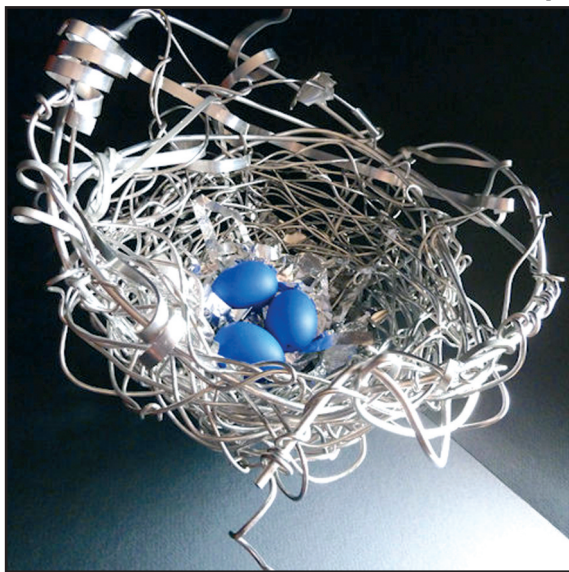

sotto
Ines Daniela BERTOLINO, “Nido”, s.d.
scultura in alluminio

© aut./ApV

Si è inaugurata il 17 novembre scorso – con durata fino al 16 dicembre – presso la Galleria “Arte per Voi” di Avigliana (To) la mostra *Tutti a casa, Collettiva al femminile* con le seguenti artiste: Silvana ALASIA, Sandra BARUZZI, Tiziana BERROLA, Ines Daniela BERTOLINO, Nadia BRUNORI, Enrica CAMPI, Iliaria CHIOCCHI, Luisella COTTINO, Giuliana CUSINO, Renata FERRARI, Sonia GIROTTO, Gabriella GRASSO, Elena MONACO, Elena PIACENTINI, Marina TABACCO, Serena ZANARDO.

La tipologia delle opere spazia dalla pittura alla scultura, da disegno all'acquerello, dall'incisione alla ceramica e si avvale della curatela di Luigi Castagna e Giuliana Cusino. Il critico d'arte Carlo Alfonso Maria Burdet ha illustrato l'evento, facendo una precisa disamina per ogni singola autrice e rispettivi lavori. Ecco una vivace pluralità di visioni creative. (c.s./e.l.)

Galleria ‘Arte per Voi’
Associazione Culturale
P.za Conte Rosso, 3 – Avigliana
“Tutti a casa”

Collettiva al femminile
Mostra a cura di Giuliana Cusino e Luigi Castagna
Fino al 16 dicembre
Orario: sabato-domenica
dalle 15.00 alle 19.00
Info: 011 9369179
lcastagna@artepervoi.it
www.artepervoi.it